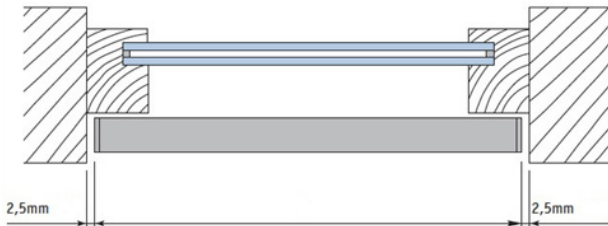

## Massermittlung für Plissees montiert in der Fensterlaibung oder Nische

### **Bestellbreite =**

Breite der Nische - 5 mm

Sehen Sie im Beispiel die Ermittlung der Breite in einem horizontalen Schnitt.

**Bestellhöhe =**  
Höhe der Nische

Sehen Sie im Beispiel die Ermittlung  
der Höhe in einem vertikalen Schnitt.