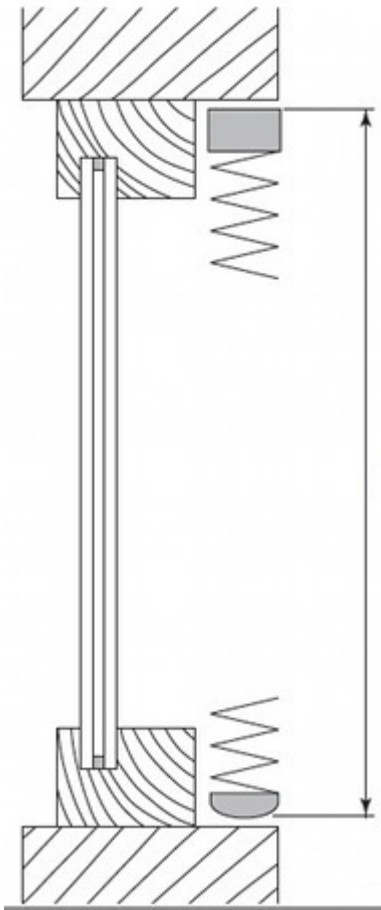

## Massermittlung für Plissees montiert in der Fensterlaibung oder Nische

### **Bestellbreite =**

Breite der Nische - 5 mm

Sehen Sie im Beispiel die Ermittlung der Breite in einem horizontalen Schnitt.

**Bestellhöhe =**  
Höhe der Nische

Sehen Sie im Beispiel die Ermittlung  
der Höhe in einem vertikalen Schnitt.